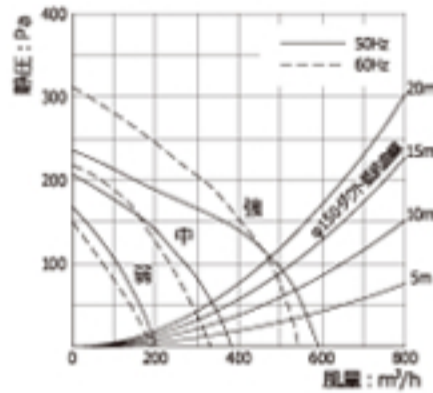

WBS-75/90DM

WBS-75/90DFM

連動出力線を標準装備。レンジフードのON/OFFにあわせて市販の電動ダンパーが開閉。スペースの制約が多く同時給排を設置できない場合も、ダンパーと連動させることで納まりの幅が広がります。スポンジで洗いやすいパーリングフィルターに、油汚れが落ちやすいオイルガード塗装を施しお手入れ簡単。整流板を装着することで、吸い込み口の風速が速くなり、捕集率がアップ。風量を3段階に調節でき、便利な5分オフタイマー機能付きのソフトタッチスイッチを採用。

入力電圧 (V)	ノッチ	周波数 (Hz)	消費電力 (W)	風量 (m³/h)	騒音 (dB)	質量 (kg)
100	強	50	90	590	45	W75:25
		60	98	540	44	
	中	50	64	380	35	
		60	62	330	34	
	弱	50	44	200	25	
		60	41	180	24	

製品寸法図

WBS-75/90DM

WBS-75/90DFM

WBS-90DMS