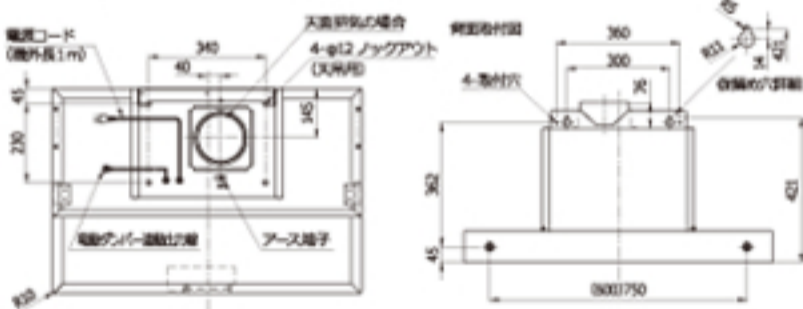

WBS-75/90DM

WBS-75/90DFM

連動出力線を標準装備。レンジフードのON/OFFにあわせて市販の電動ダンパーが開閉。スペースの制約が多く同時給排を設置できない場合も、ダンパーと連動させることで納まりの幅が広がります。スポンジで洗いやすいパーリングフィルターに、油汚れが落ちやすいオイルガード塗装を施しお手入れ簡単。整流板を装着することで、吸い込み口の風速が速くなり、捕集率がアップ。風量を3段階に調節でき、便利な5分オフタイマー機能付きのソフトタッチスイッチを採用。

入力電圧 (V)	ノッチ	周波数 (Hz)	消費電力 (W)	風量 (m³/h)	騒音 (dB)	質量 (kg)
100	強	50	90	590	45	W75:25
		60	98	540	44	
	中	50	64	380	35	
		60	62	330	34	
	弱	50	44	200	25	
		60	41	180	24	

製品寸法図

WBS-75/90DM

WBS-75/90DFM

WBS-90DMS