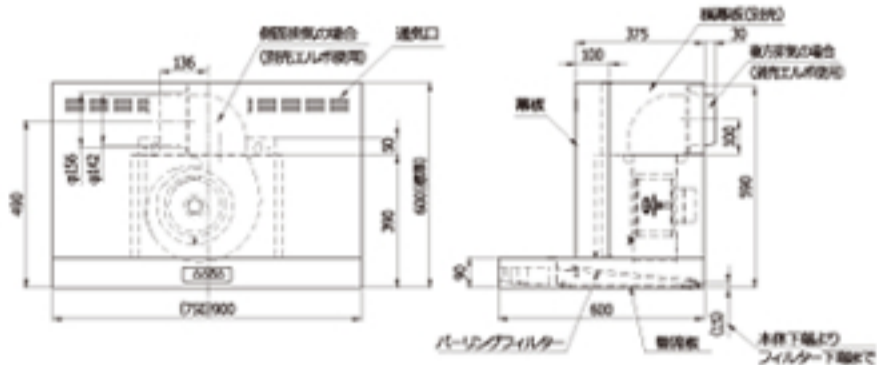

WBS-75/90DM

WBS-75/90DFM

連動出力線を標準装備。レンジフードのON/OFFにあわせて市販の電動ダンパーが開閉。スペースの制約が多く同時給排を設置できない場合も、ダンパーと連動させることで納まりの幅が広がります。スポンジで洗いやすいパーリングフィルターに、油汚れが落ちやすいオイルガード塗装を施しお手入れ簡単。整流板を装着することで、吸い込み口の風速が速くなり、捕集率がアップ。風量を3段階に調節でき、便利な5分オフタイマー機能付きのソフトタッチスイッチを採用。

入力電圧 (V)	ノッチ	周波数 (Hz)	消費電力 (W)	風量 (m³/h)	騒音 (dB)	質量 (kg)
100	強	50	90	590	45	W75:25
		60	98	540	44	
	中	50	64	380	35	
		60	62	330	34	
	弱	50	44	200	25	
		60	41	180	24	

製品寸法図

WBS-75/90DM

WBS-75/90DFM

WBS-90DMS