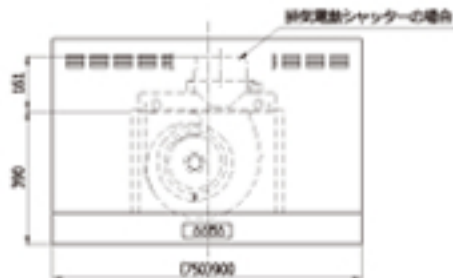

入力電圧 (V)	ノッチ	周波数 (Hz)	消費電力 (W)	風量 (m³/h)	騒音 (dB)	質量 (kg)
100	強	50	90	590	45	W75:25
		60	98	540	44	
	中	50	64	380	35	
		60	62	330	34	
	弱	50	44	200	25	
		60	41	180	24	

製品寸法図

WBS-75/90DM

WBS-75/90DFM

WBS-90DMS