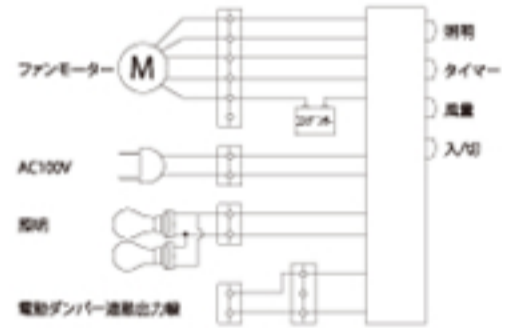

WBS-75/90DM

WBS-75/90DFM

連動出力線を標準装備。レンジフードのON/OFFにあわせて市販の電動ダンパーが開閉。スペースの制約が多く同時給排を設置できない場合も、ダンパーと連動させることで納まりの幅が広がります。スポンジで洗いやすいパーリングフィルターに、油汚れが落ちやすいオイルガード塗装を施しお手入れ簡単。整流板を装着することで、吸い込み口の風速が速くなり、捕集率がアップ。風量を3段階に調節でき、便利な5分オフタイマー機能付きのソフトタッチスイッチを採用。

入力電圧 (V)	ノッチ	周波数 (Hz)	消費電力 (W)	風量 (m³/h)	騒音 (dB)	質量 (kg)
100	強	50	90	590	45	W75:25
		60	98	540	44	
	中	50	64	380	35	
		60	62	330	34	
	弱	50	44	200	25	
		60	41	180	24	

製品寸法図

WBS-75/90DM

WBS-75/90DFM

WBS-90DMS