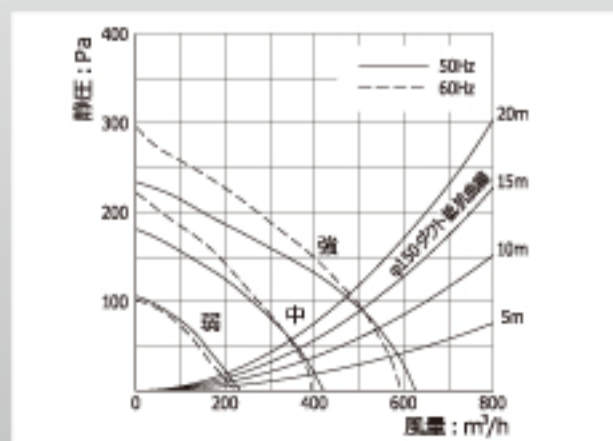

WIS-90D

ハイグレードなキッチンの定番、高級感漂うマン
トルフード。

スポンジで洗いやすいバーリングフィルターに、
油汚れが落ちやすいオイルガード塗装を施しお
手入れ簡単。

風量を3段階に調節でき、便利な5分オフタイ
マー機能付きのソフトタッチスイッチを採用。
ダクトカバー高さ寸法の変更を承ります。

WIS-90D

シロココファン	ソフトタッチスイッチ 3速	タイマー機能	オイルガードフィルター
照明	ダクトカバー 同梱		

特性表

入力電圧 (V)	ノッチ	周波数 (Hz)	消費電力 (W)	風量 (m ³ /h)	騒音 (dB)	質量 (kg)
100	強	50	90	630	44	19
		60	98	590	45	
	中	50	64	420	36	
		60	62	390	36	
	弱	50	44	230	24	
		60	41	220	23	

静圧・風量曲線

別売部品

■ エルボ P.61 PL-150

製品寸法図