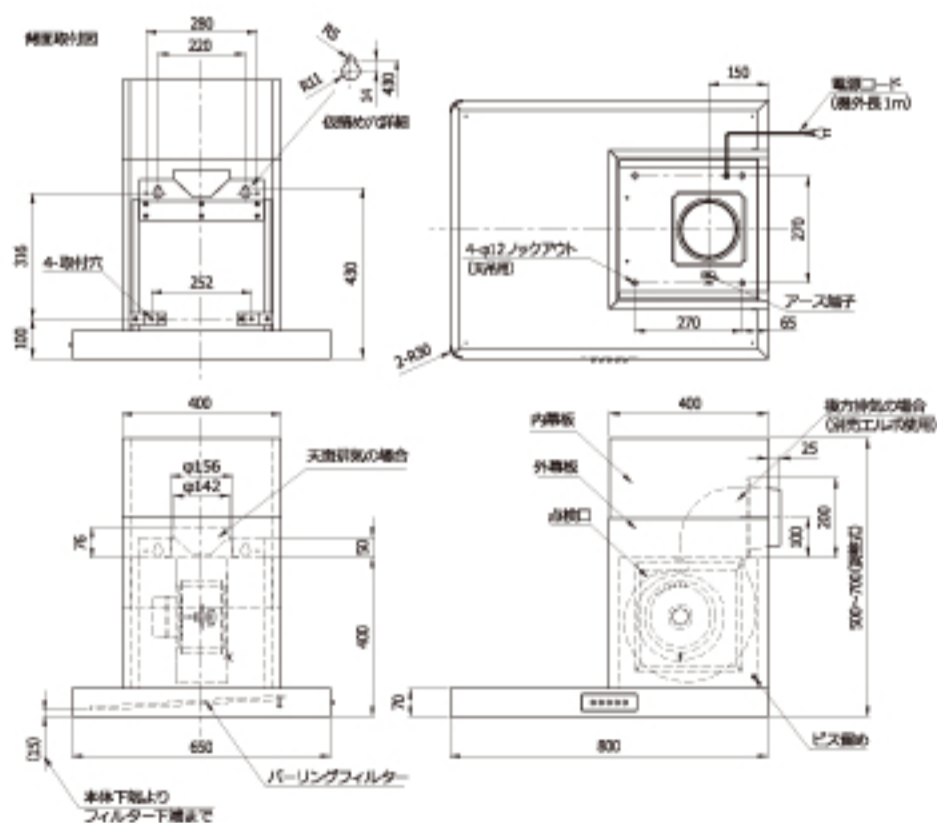

WPS-SSR/L

人目にとまるオープンキッチンに最適な、すっきり納まるスリム型サイドフード。
 スポンジで洗いやすいパーリングフィルターに、油汚れが落ちやすいオイルガード塗装を施しお手入れ簡単。
 ダクトカバー高さ調整式(総H=500~700)。

WPS-SSR

シロココファン	押しボタンスイッチ 3速	オイルガードフィルター	照明
排気 L/R	ダクトカバー 両種		

製品寸法図

本図は右排気です。

特性表

入力電圧 (V)	ノッチ	周波数 (Hz)	消費電力 (W)	風量 (m ³ /h)	騒音 (dB)	質量 (kg)
100	強	50	105	660	48	26
		60	135	670	48	
	中	50	80	490	41	
		60	85	460	40	
	弱	50	60	300	27	
		60	55	270	25	

静圧・風量曲線

別売部品

■ エルボ P.61 PL-150