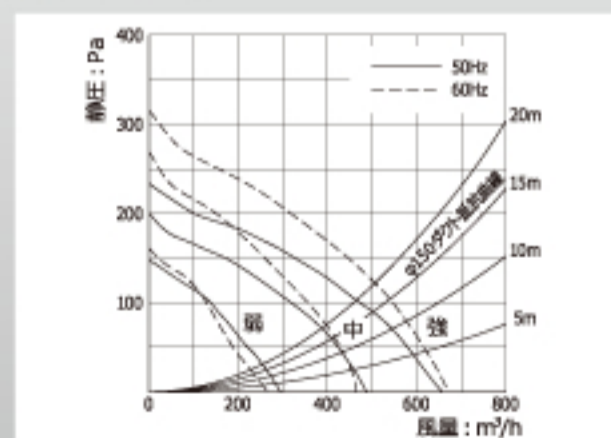

WPS-SSR/L

人目にとまるオープンキッチンに最適な、すっきり納まるスリム型サイドフード。
 スポンジで洗いやすいパーリングフィルターに、油汚れが落ちやすいオイルガード塗装を施しお手入れ簡単。
 ダクトカバー高さ調整式(総H=500~700)。

WPS-SSR

シロココファン	押しボタンスイッチ 3速	オイルガードフィルター	照明
排気 L/R	ダクトカバー 両種		

製品寸法図

本図は右排気です。

特性表

入力電圧 (V)	ノッチ	周波数 (Hz)	消費電力 (W)	風量 (m ³ /h)	騒音 (dB)	質量 (kg)
100	強	50	105	660	48	26
		60	135	670	48	
	中	50	80	490	41	
		60	85	460	40	
	弱	50	60	300	27	
		60	55	270	25	

静圧・風量曲線

別売部品

■ エルボ P.61 PL-150