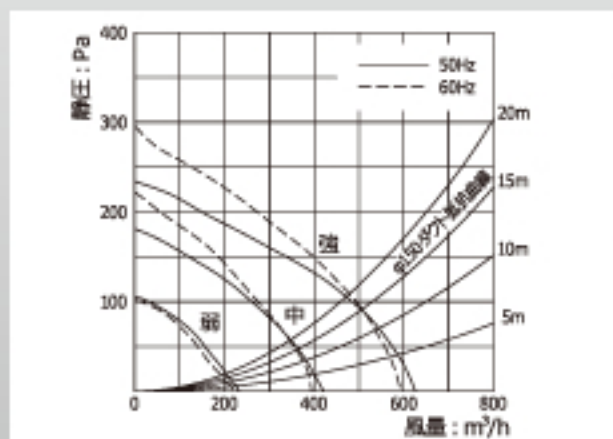

WTS-90D

WTS-90DF

WTS-90DE

WTS-90DEF

重厚で存在感のある個性的なラウンドフード。スポンジで洗しやすいパーリングフィルターに、油汚れが落ちやすいオイルガード塗装を施しお手入れ簡単。

風量を3段階に調節でき、便利な5分オフタイマー機能付きのソフトタッチスイッチを採用。本体高さ寸法の変更を承ります。

WTS-90D

特性表

入力電圧 (V)	ハッチ	周波数 (Hz)	消費電力 (W)	風量 (m³/h)	騒音 (dB)	質量 (kg)
100	強	50	90	630	44	25
		60	98	590	45	
	中	50	64	420	36	
		60	62	390	36	
	弱	50	44	230	24	
		60	41	220	23	

静圧・風量曲線

別売部品

■ 横幕板	P.63/B-11	WTC-***
■ エルボ	P.61	PL-150

製品寸法図