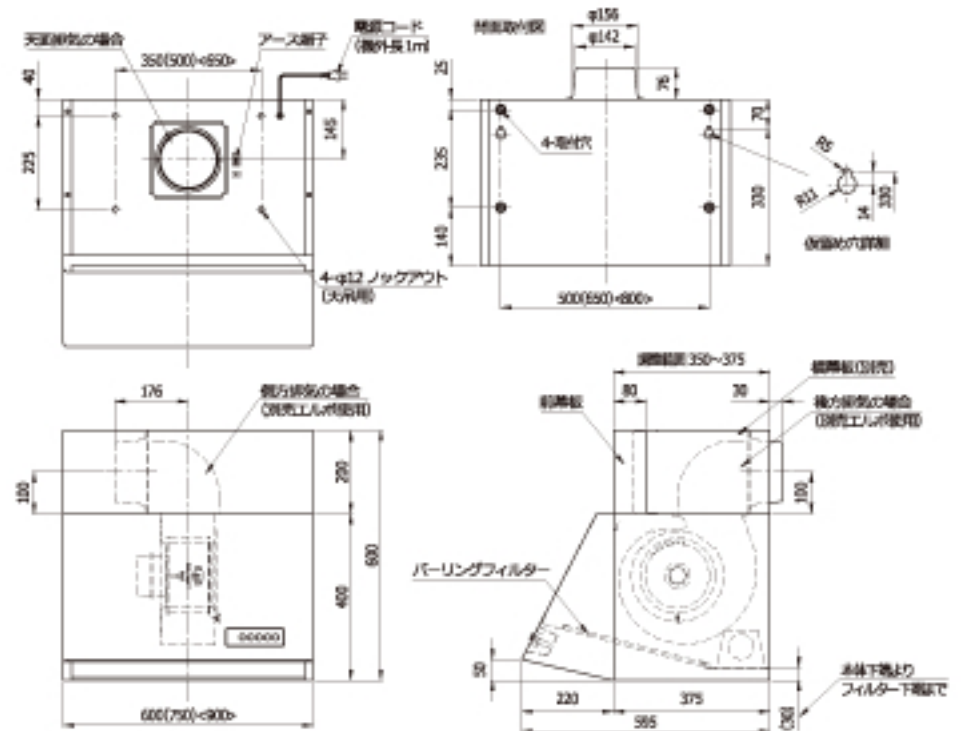

静圧・風量曲線

24時間(常時)換気

改正建築基準法に基づくシックハウス対策のひとつとして、住宅の場合、1時間当たりに部屋の空気の半分を入れ替える機械換気設備の設置が義務付けられています。レンジフードを24時間(常時)換気対応にすることも可能で、新たなダクト配管を設ける必要がないなどのメリットもあります。

WAS-75AJK

WAS-75AJW

WAS-75AJG

製品寸法図

別売部品