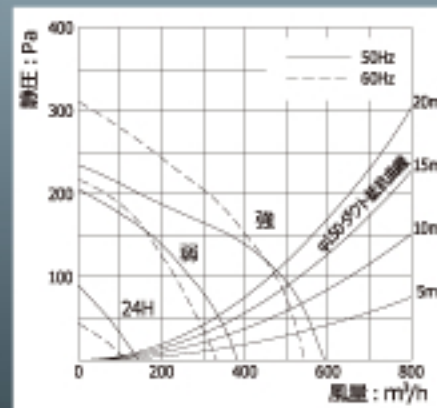

WAS-60/75/90AJ

時代のニーズに合わせ、常時換気機能を兼ね備えた深型レンジフード。スポンジで洗やすいパーリングフィルターに、油汚れが落ちやすいオイルガード塗装を施しお手入れ簡単。

特性表

入力電圧 (V)	ノッチ	周波数 (Hz)	消費電力 (W)	風量 (m³/h)	騒音 (dB)	質量 (kg)
100	強	50	90	590	46	W60:15
		60	98	540	44	
	弱	50	64	380	36	W75:17
		60	62	330	34	
	24H	50	37	140	22	W90:18
		60	33	120	22	

静圧・風量曲線

24時間(常時)換気

改正建築基準法に基づくシックハウス対策のひとつとして、住宅の場合、1時間当たりに部屋の空気の半分を入れ替える機械換気設備の設置が義務付けられています。レンジフードを24時間(常時)換気対応にすることも可能で、新たなダクト配管を設ける必要がないなどのメリットもあります。

WAS-75AJK

WAS-75AJW

WAS-75AJG

製品寸法図

別売部品