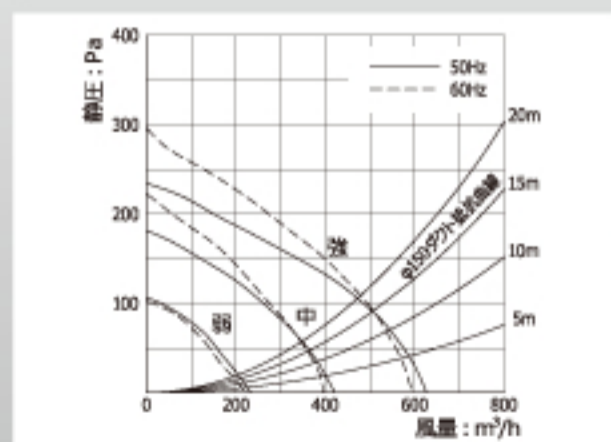

WPS-75/90C

スリムなフォルムで効率的な吸い込みを実現した、スリム型センターフード。
スポンジで洗いやすいパーリングフィルターに、油汚れが落ちやすいオイルガード塗装を施しお手入れ簡単。
風量を3段階に調節でき、便利な5分オフタイマー機能付きのソフトタッチスイッチを採用。
ダクトカバー高さ寸法の変更を承ります。

WPS-90C

製品寸法図

特性表

入力電圧 (V)	ノッチ	周波数 (Hz)	消費電力 (W)	風量 (m³/h)	騒音 (dB)	質量 (kg)
100	強	50	88	630	44	W75:26 W90:28
		60	98	590	45	
	中	50	64	420	36	
		60	62	390	36	
	弱	50	44	230	24	
		60	41	220	23	

静圧・風量曲線

別売部品

■ エルボ P.61 PL-150