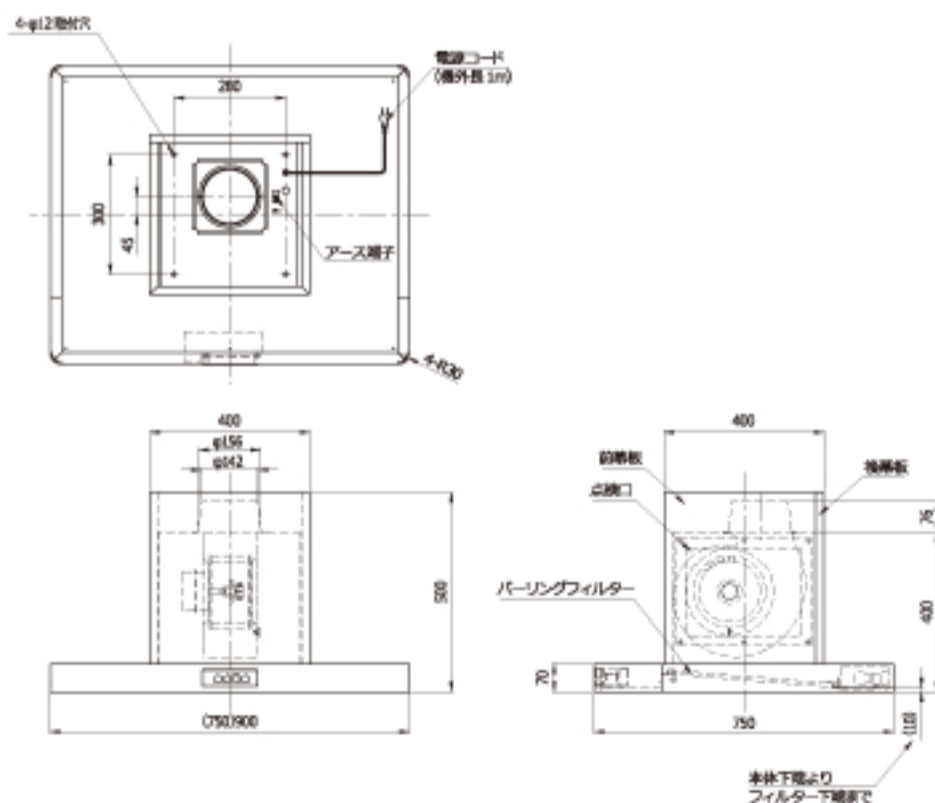

WPS-75/90C

スリムなフォルムで効率的な吸い込みを実現した、スリム型センターフード。
 スポンジで洗いやすいパーリングフィルターに、油汚れが落ちやすいオイルガード塗装を施しお手入れ簡単。
 風量を3段階に調節でき、便利な5分オフタイマー機能付きのソフトタッチスイッチを採用。
 ダクトカバー高さ寸法の変更を承ります。

WPS-90C

製品寸法図

特性表

入力電圧 (V)	ノッチ	周波数 (Hz)	消費電力 (W)	風量 (m ³ /h)	騒音 (dB)	質量 (kg)
100	強	50	88	630	44	W75:26 W90:28
		60	98	590	45	
	中	50	64	420	36	
		60	62	390	36	
	弱	50	44	230	24	
		60	41	220	23	

静圧・風量曲線

別売部品

■ エルボ P.61 PL-150