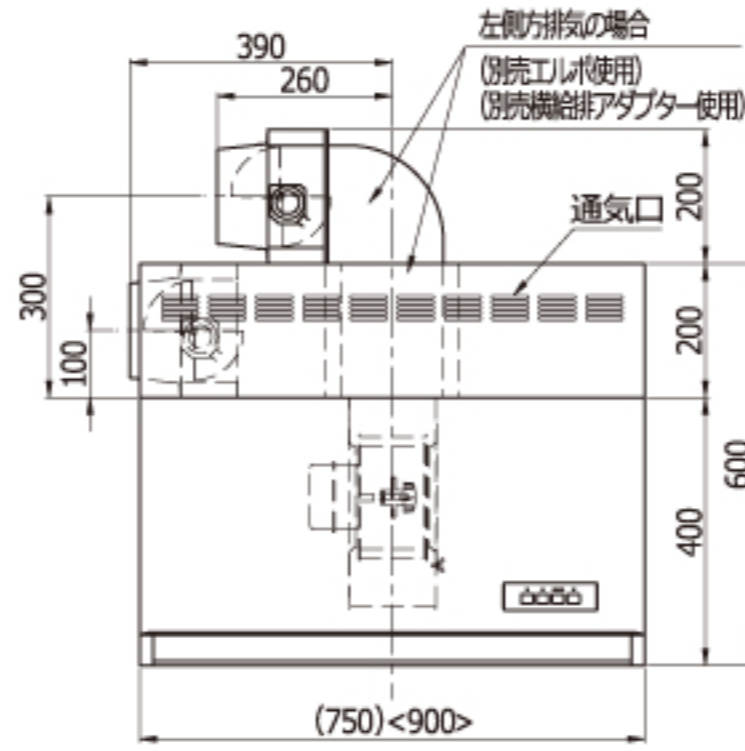

製品寸法図

W=600

W=750, 900