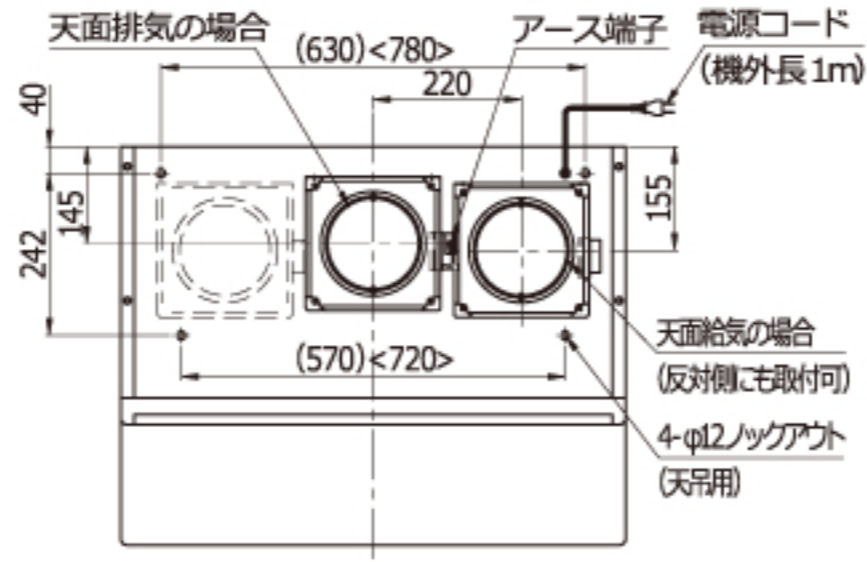

製品寸法図

W=600

W=750, 900