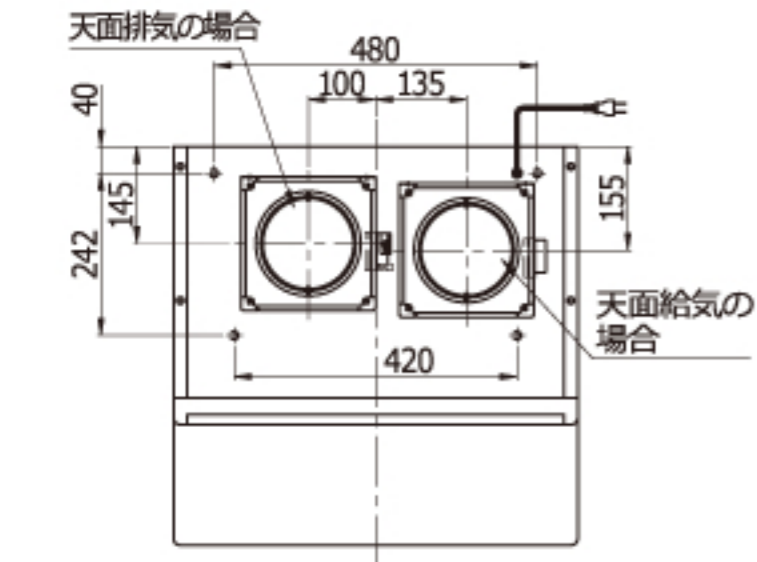

製品寸法図

W=600

W=750, 900